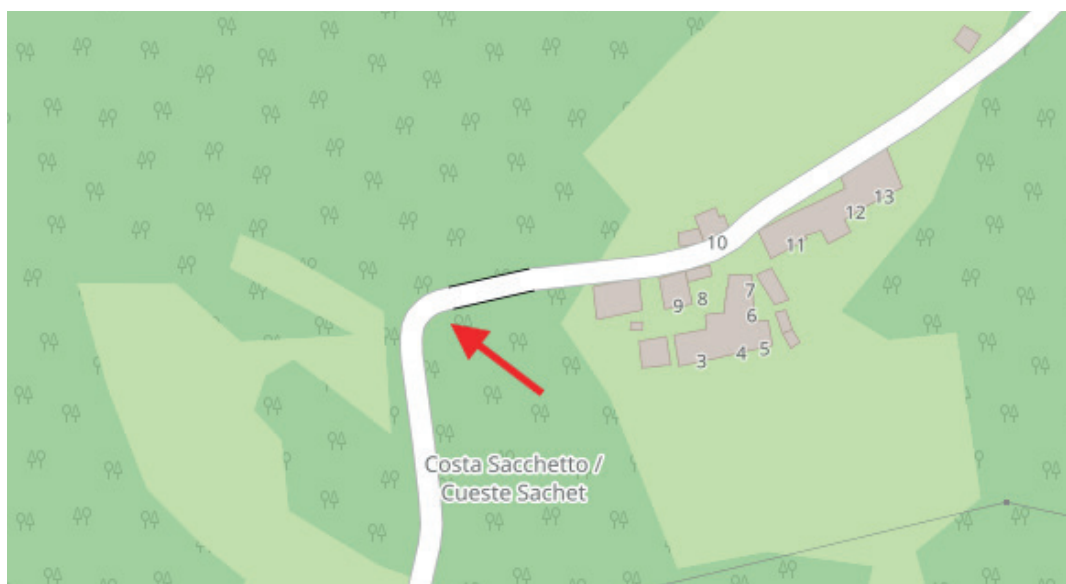

AVVIO NUOVO SISTEMA DI RACCOLTA PORTA A PORTA DEI RIFIUTI URBANI Istituzione punti di prossimità

Care cittadine, cari cittadini,
ricordiamo che dal **29 giugno 2026** verrà avviato il sistema di raccolta domiciliare porta a porta.

Questo nuovo sistema interesserà tutto il territorio comunale ad eccezione delle località di **Piccolcolle, Visocco, Plagnis, Chiout Martin, Coronis, Chiout Pupin, Chiout Goliz e Val Dogna.**

In queste zone verranno istituiti dei punti di prossimità controllati mantenendo e migliorando l'attuale modello basato sui cassonetti stradali.

Il punto di prossimità destinato al conferimento dei Suoi rifiuti è situato lungo la strada della Val Dogna, in località Chiout di Pupe.

Per il solo periodo estivo verrà attivato un ulteriore punto di prossimità in Località Costa Sacchetto