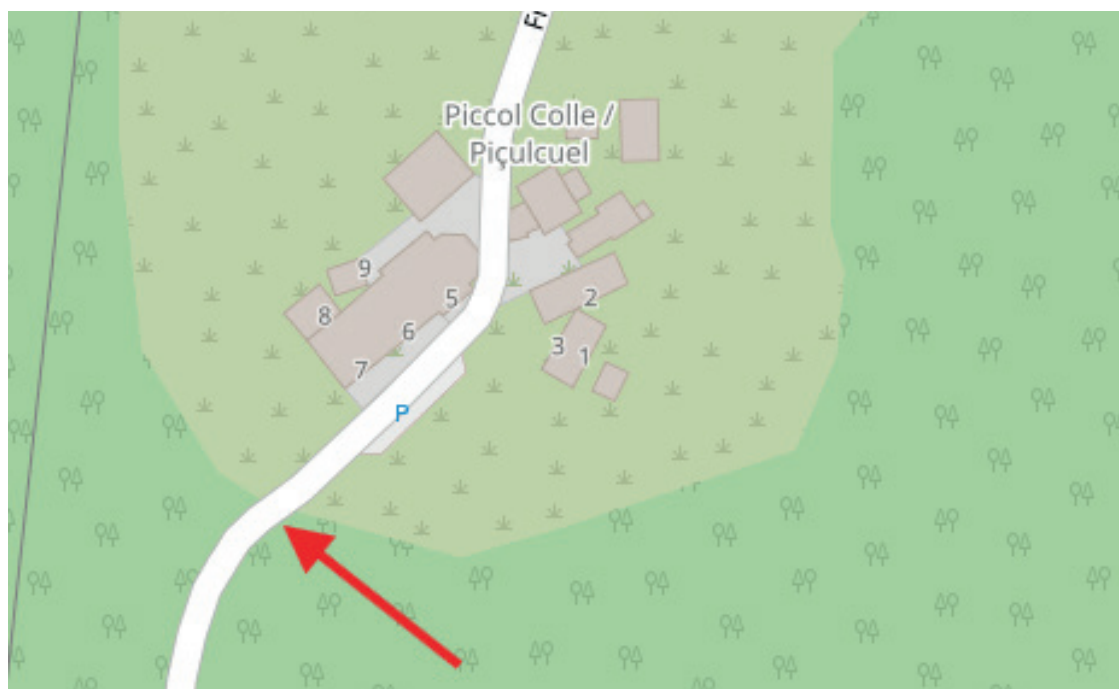

AVVIO NUOVO SISTEMA DI RACCOLTA PORTA A PORTA DEI RIFIUTI URBANI Istituzione punti di prossimità

Care cittadine, cari cittadini,
ricordiamo che dal **29 giugno 2026** verrà avviato il sistema di raccolta domiciliare porta a porta.

Questo nuovo sistema interesserà tutto il territorio comunale ad eccezione delle località di **Piccolcolle, Visocco, Plagnis, Chiout Martin, Coronis, Chiout Pupin, Chiout Goliz e Val Dogna.**

In queste zone verranno istituiti dei punti di prossimità controllati mantenendo e migliorando l'attuale modello basato sui cassonetti stradali.

Il punto di prossimità nel quale conferire i vs rifiuti si trova in località Piccolcolle

Tutti i cassonetti e contenitori saranno dotati di serratura per consentire il conferimento alle sole utenze titolate.